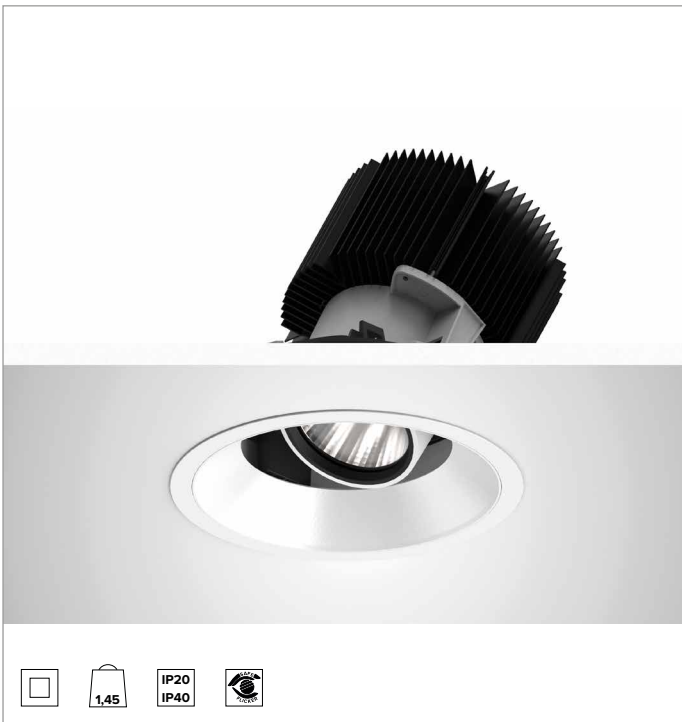

1T8593EL | CCTEVO ARCHITECTURAL 160

Ausrichtbarer LED-Einbaustrahler als Trim-Version

		4000K	H(m)	D(m)	Emax(lx)	
		Ra90		22°		
		Fixture Power	74W	1	0.39	24664
		Source Flux	8118lm	2	0.77	6166
		Fixture Flux	5484lm	3	1.16	2740
		Efficacy	74lm/W	4	1.55	1542
TS1280	Imax=3038cd/klm	Imax	24664cd	5	1.94	987

LICHTQUELLE

Hocheffiziente COB-LED Ra90. Ra80 auf Anfrage
Die Energieeffizienzklasse des Produkts: E
Nennleistung: 66W
Nenn-Lichtstrom: 8118lm
Farbwiedergabeindex: 90
Rf: 90
Rg: 98
Ähnliche Farbtemperatur: 4000K
Lebensdauer (L80/B10): >50000h tq +25°C

BELEUCHUNGSTECHNISCHE MERKMALE

SP - Präzisionsoptik mit Cut-Off-Ring aus schwarzem Silikon. Version mit Reflektor mit konvexen Facettierungen aus spiegelndem anodisiertem Aluminium und holografischem Diffusorfilter. UGR<19 (EN 12464-1).
Optik: REFLEKTOR
Abstrahlwinkel: SP
Optische Effizienz: 68%
Leuchten-Lichtstrom: 5484lm
Lichtausbeute: 74lm/W
Fotobiologische Sicherheit: Risikogruppe 1 (RG 1 = geringes Risiko)

MECHANISCHE MERKMALE

Gehäuse und Wärmeabführung aus weiß lackiertem Druckguss-Aluminium. Weiße Abdeckung. Ausrichtungsmöglichkeiten des Optikgehäuses um 30° auf vertikaler Ebene mit mechanischer Arretierung der Ausrichtung mittels Skala, und auf horizontaler Ebene um 358°. Trim-Version mit integriertem weißem Ring.
Farbe und Oberfläche: Kreideweiß
Gewicht: 1,45Kg
Version: TRIM HO
Schutzart: IP20 eingebauter Leuchtenteil
Schutzart: IP40 von unten